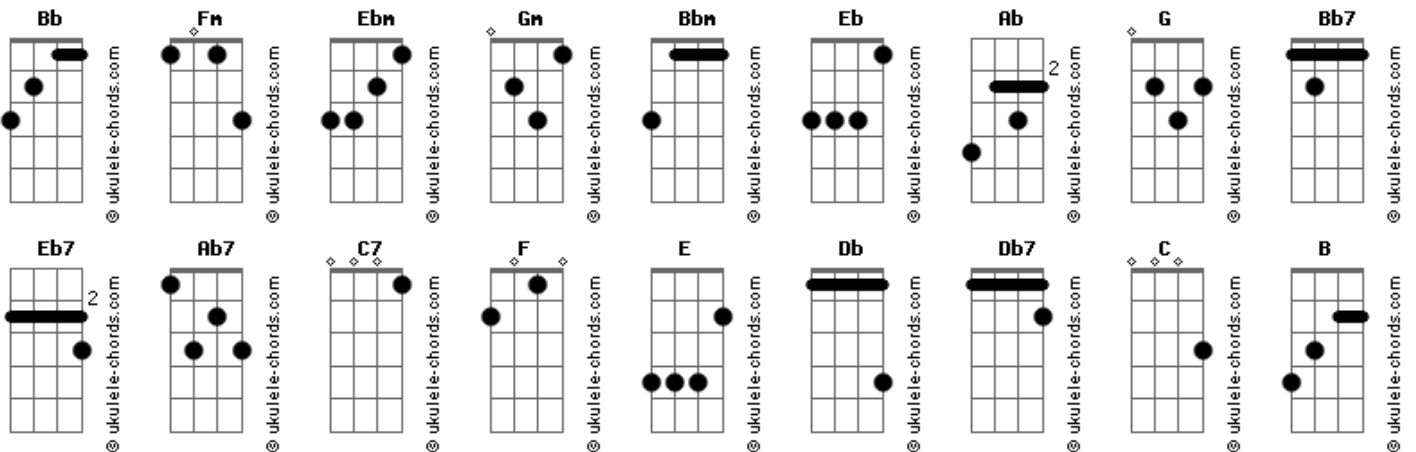

É o carro enguiçado, é a lama, é a lama
É um passo, é uma ponte, é um sapo, é uma rã
É um resto de mato, na luz da manhã
São as águas de março fechando o verão
É a promessa de vida no teu coração

(solo do meio) (E Db Db7 Bb Gm Ebm F Bb7 Bb7 Eb7 Ab7 Bb Bb Gm Ebm F)

É uma cobra, é um pau, é João, é José
É um espinho na mão, é um corte no pé
São as águas de março fechando o verão
É a promessa de vida no teu coração
É pau, é pedra, é o fim do caminho
É um resto de toco, é um pouco sozinho
É um passo, é uma ponte, é uma sapo, uma ra
É um Belo Horizonte, é uma febre terçã
São as águas de março fechando o verão
É a promessa de vida no teu coração

É pau, é pedra, é o fim do caminho
É um resto de toco, é um pouco sozinho
É um caco de vidro, é a vida, é o sol
É a noite, é a morte, é um laço, é o anzol
São as águas de março fechando o verão
É a promessa de vida no teu coração

(Bb Gm Ab Gm Ebm Bb Bbm C B Bb)
(Bbm C B Bb)

(flauta) (23-33 110-211 118)

Acordes